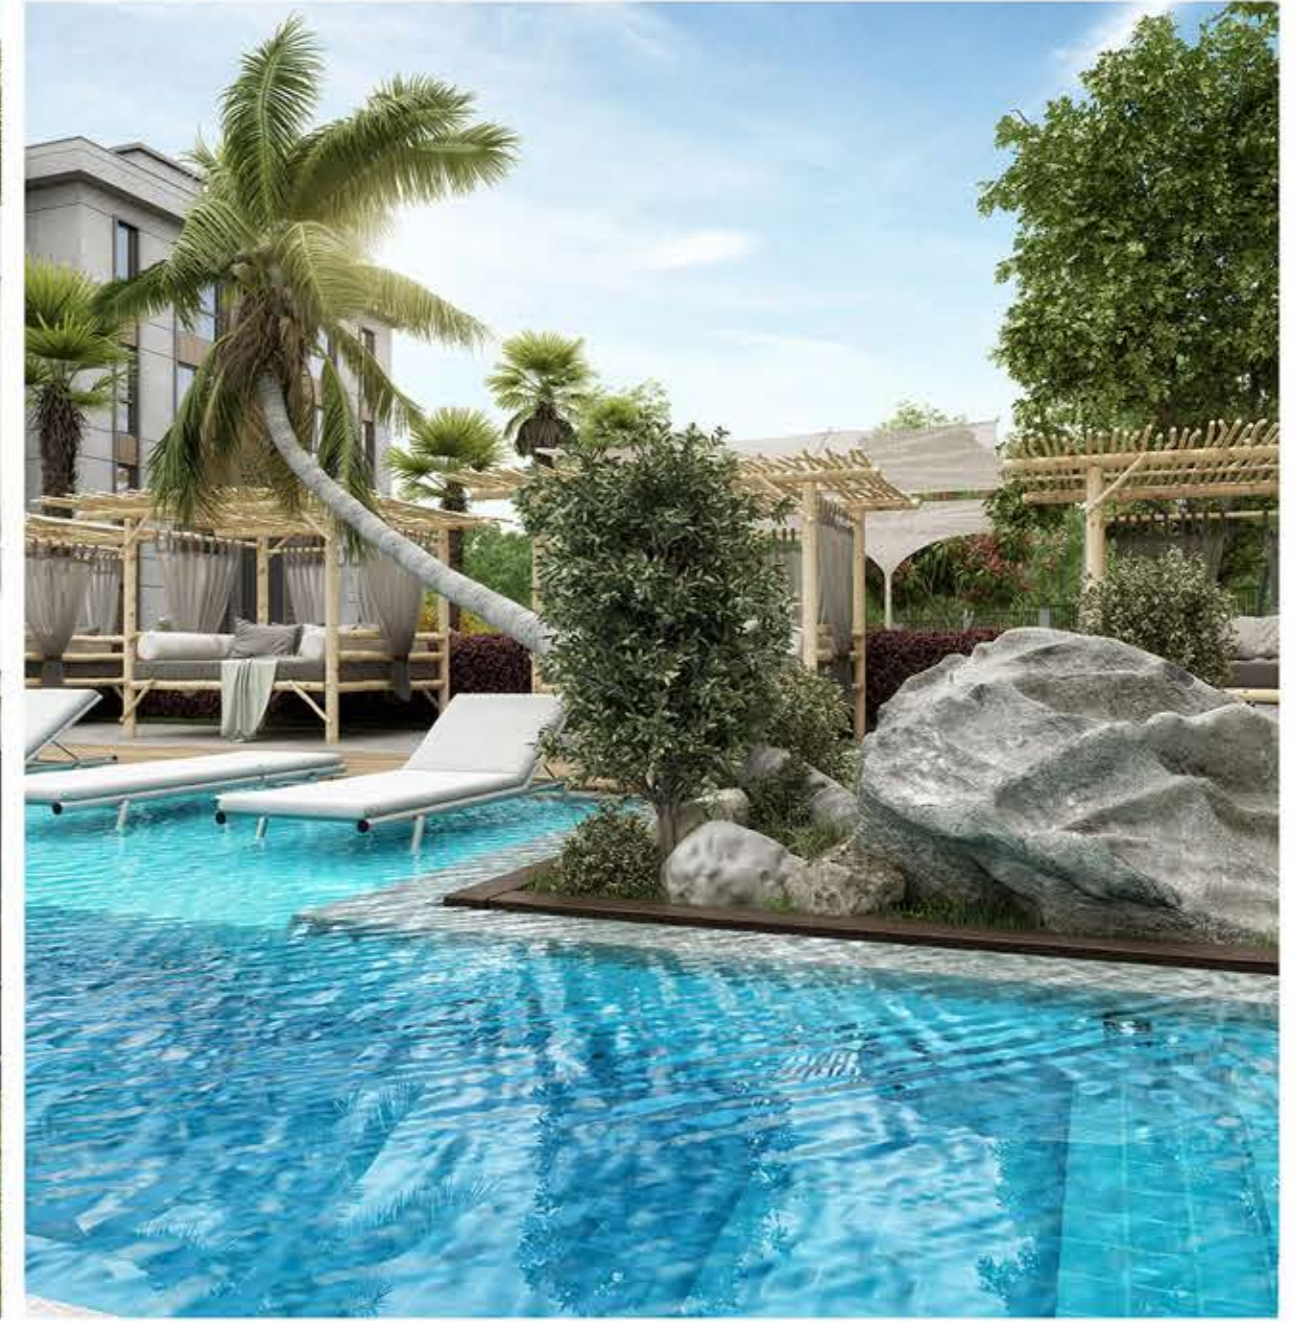

Ferah ve sosyal yaşam alanlarıyla sizi rahatlatacak güvenlik sistemlerine kadar tüm ayrıcalıklarıyla konforunuz için tasarlandı. Özgün mimarisi, yapısındaki kalite, ulaşım ve kullanımdaki kolaylık, yaşam alanımızdaki aradığımız her şeyi sizlere birarada sunuyor.